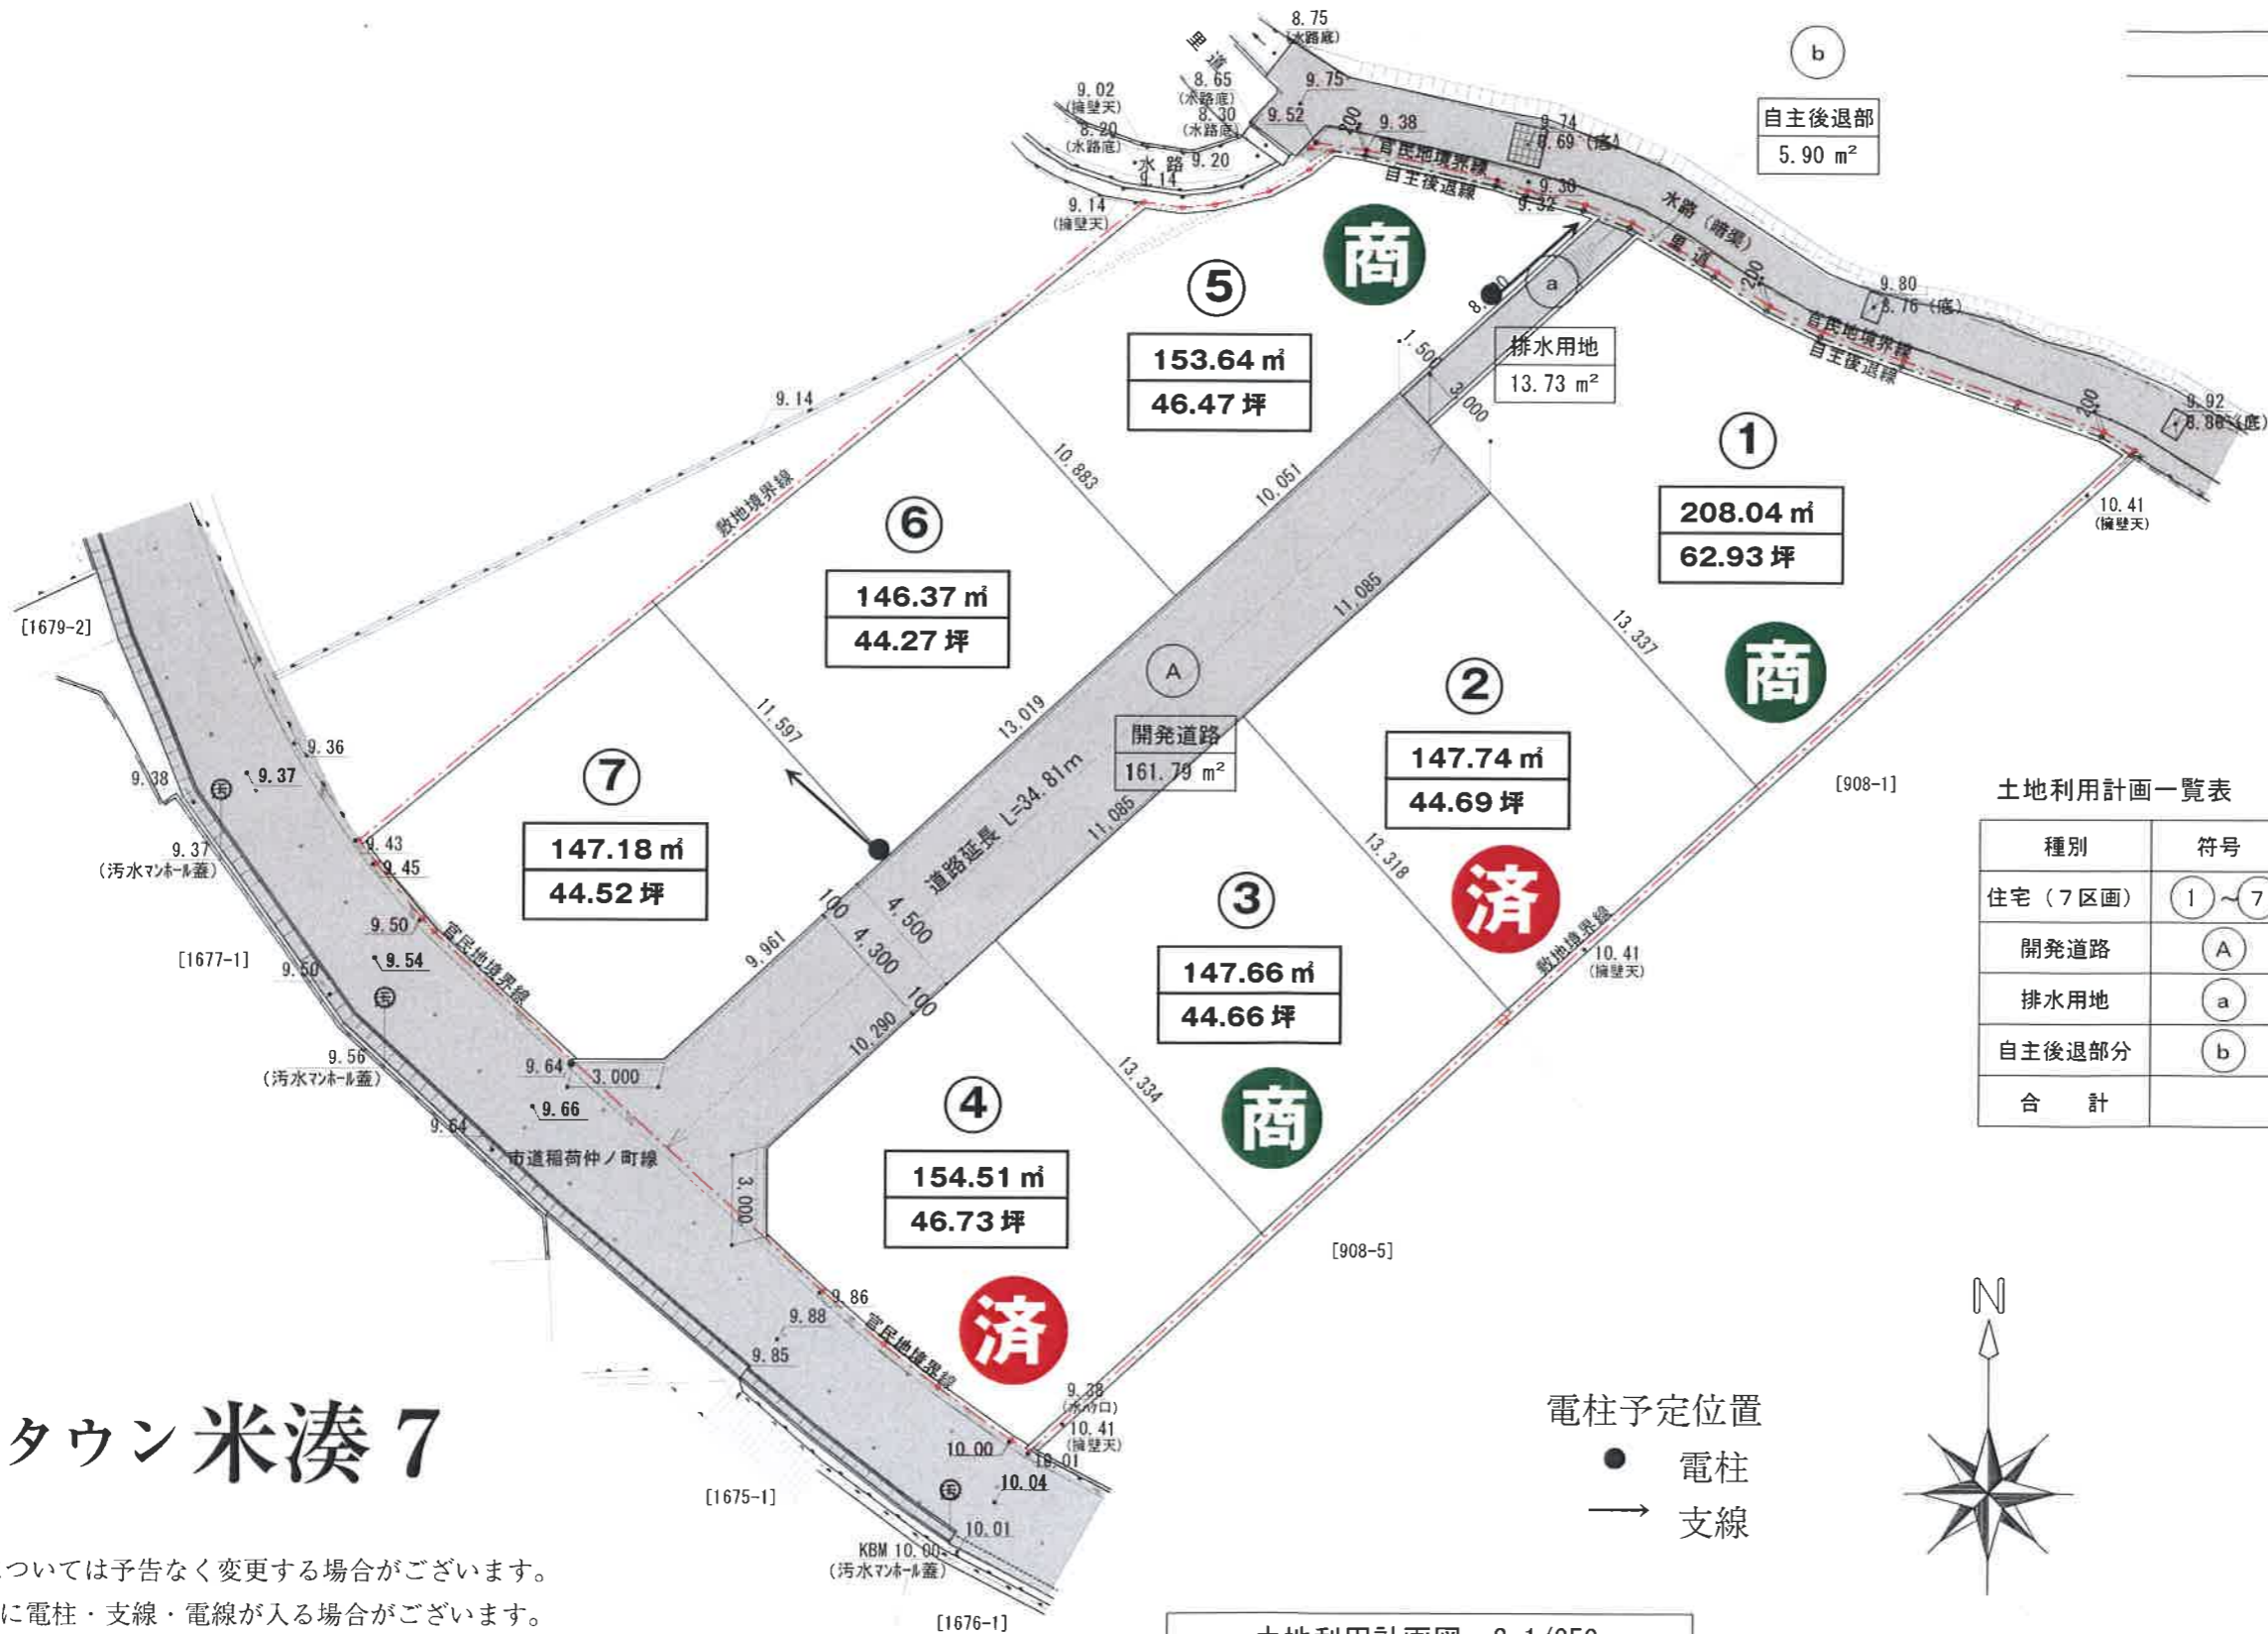

# 夢タウン 米湊7 分譲地概要

(自社物件) 建築条件なし

所在地	伊予市米湊字中ノ町906番3外		
開発行為に関する工事の検査済番号	平成30年9月13日 30中局建(開)第9号		
開発許可番号	平成30年6月1日 30中局(開)第2号		
開発面積	1286.58㎡		
総区画数	全7区画 ※境界基礎工事は、売主の費用負担で行います。 146.37㎡(44.27坪) ~ 208.04㎡(62.93坪)		
価格	別紙価格表参照		
地区	【市街化区域】 第一種低層住居専用地域	地目	宅地
建ぺい率	50%	容積率	80%
交通	伊予鉄 郡中線「郡中港駅」徒歩 約6分(約450m) JR 予讃線「伊予市駅」徒歩 約6分(約450m) 伊予市コミュニティバスあいくる「五色浜公園口」バス停 徒歩 約5分(約400m) 松山自動車道「伊予IC」車で 約5分(約1800m)		
教育	「郡中小学校」徒歩 約15分(約1200m) 「港南中学校」徒歩 約7分(約550m) 「伊予ペンぎん小規模保育園」「さくら幼稚園」徒歩 約5分(約350m) 「伊予くじら認定こども園」徒歩 約7分(約540m)		
近隣施設	「町家」徒歩 約7分(約500m) 「フジ伊予店」「くすりのレディフジ伊予店」徒歩 約9分(約700m) 「マルナカ伊予店」徒歩 約9分(約700m) 「伊予五色姫郵便局」徒歩 約7分(約500m)		
水道	伊予市上水道	上水道・下水道施設工事負担金(有)¥300,000- 水道加入金(別途伊予市へ)φ13mm管 ¥52,680-	
排水	公共下水道	受益者負担金(350円/1㎡) 別途伊予市へ	
備考	ゴミストッカー設置負担金 ¥10,000-		
取引態様	株式会社亀岡 自己物件の売買 (仲介手数料不要)		
売主	宅建業免許 愛媛県知事(8)第3360号 建設業許可 愛媛県知事(般-29)第12865号  株式会社 亀岡 伊予市米湊834番地20(JR伊予市駅南) TEL(089)983-0020 ※無断転載禁止※ FAX(089)983-0888 (URL)http://www.kame3kame3.jp		

# 夢タウン米湊7 価格表 (全7区画) ※実測済

平成30年11月4日 現在

区画	地番	面積(m <sup>2</sup> )	面積(坪)	坪単価	総額	
③	1	906番11	208.04m <sup>2</sup>	62.93坪	商談中	
④	2	906番10	147.74m <sup>2</sup>	44.69坪	済	
③	3	906番8	147.66m <sup>2</sup>	44.66坪	商談中	
④	4	906番7	154.51m <sup>2</sup>	46.73坪	済	
③	5	906番6	153.64m <sup>2</sup>	46.47坪	商談中	
	6	906番5	146.37m <sup>2</sup>	44.27坪	21.8万円	965.0万円
	7	906番3	147.18m <sup>2</sup>	44.52坪	22万円	979.4万円

※区画及び価格については予告なく変更する場合がございます。  
 ※1,000円未満切り捨て

凡例

-  敷地境界線
-  コンクリート擁壁

土地利用計画一覧表

種別	符号	面積	割合
住宅（7区画）	①～⑦	1,105.16 m <sup>2</sup>	85.90 %
開発道路	Ⓐ	161.79 m <sup>2</sup>	12.57 %
排水用地	Ⓐ	13.73 m <sup>2</sup>	1.07 %
自主後退部分	Ⓑ	5.90 m <sup>2</sup>	0.46 %
合計		1,286.58 m <sup>2</sup>	100.00 %

# 夢タウン米湊7

※区画については予告なく変更する場合がございます。  
 ※区画内に電柱・支線・電線が入る場合がございます。

電柱予定位置  
 ● 電柱  
 → 支線

土地利用計画図 S=1/250

図面名 土地利用計画図 縮尺 1/250  
 工事名称 伊予市米湊906-3、907-1 開発工事  
**高井建築設計事務所**  
 一級建築士第160716 高井龍美  
 TEL (089) 982-6246  
 No. 02