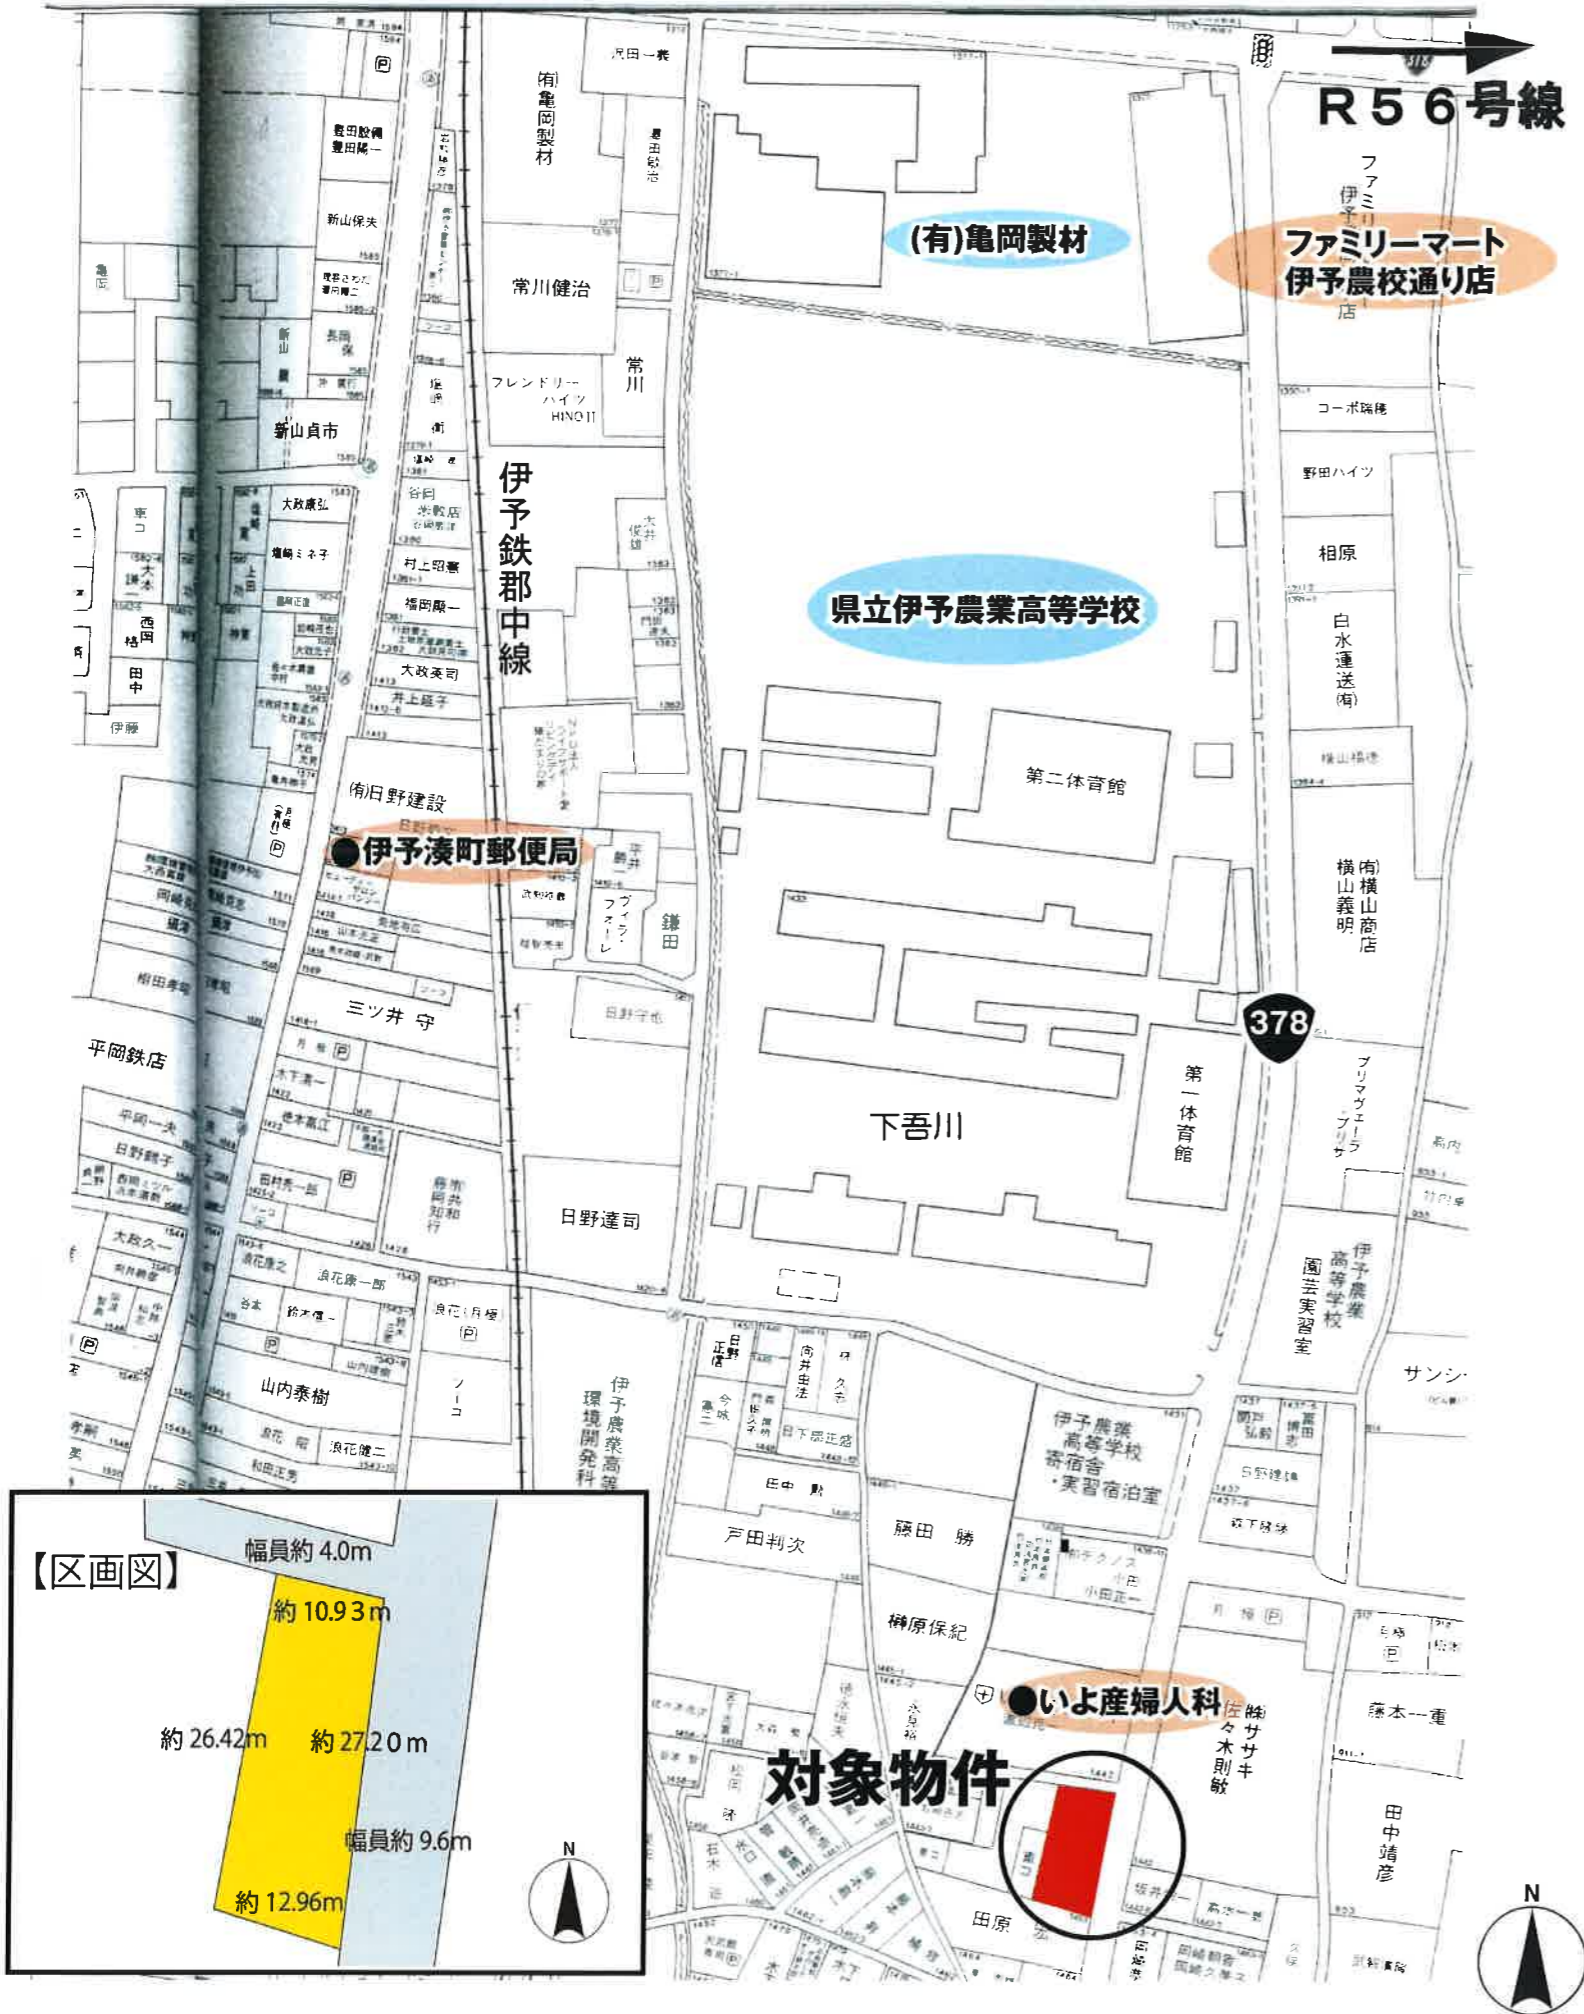

伊予市下吾川 売土地

自社物件〈建築条件なし〉

R4年11月価格改定しました

所在地	伊予市下吾川1442番2		
面積	319.94㎡ (96.78坪)		
総額	金16,000,000円也	坪単価	約16.53万円
総区画	1区画	地目	宅地
地区	市街化区域・第一種住居地域		
建ぺい率	60%	容積率	200%
交通	伊予鉄道「郡中駅」……徒歩 約6分		
校区	郡中小学校・港南中学校		
施設	水道	伊予市 敷地内に配管(有) 上水道	
	排水	公共下水 敷地内に配管(有) ※下水道受益者負担金は支払済み	
備考	※分筆については応相談		

売主	宅建業免許 愛媛県知事(8)第3360号 建設業許可 愛媛県知事(般-29)第12865号		
	株式会社 亀岡		伊予市米湊834番地20
	☎ (089) 983-0020	(JR伊予市駅南)	
	fax (089) 983-0888	http://www.kame3kame3.jp	

対象物件